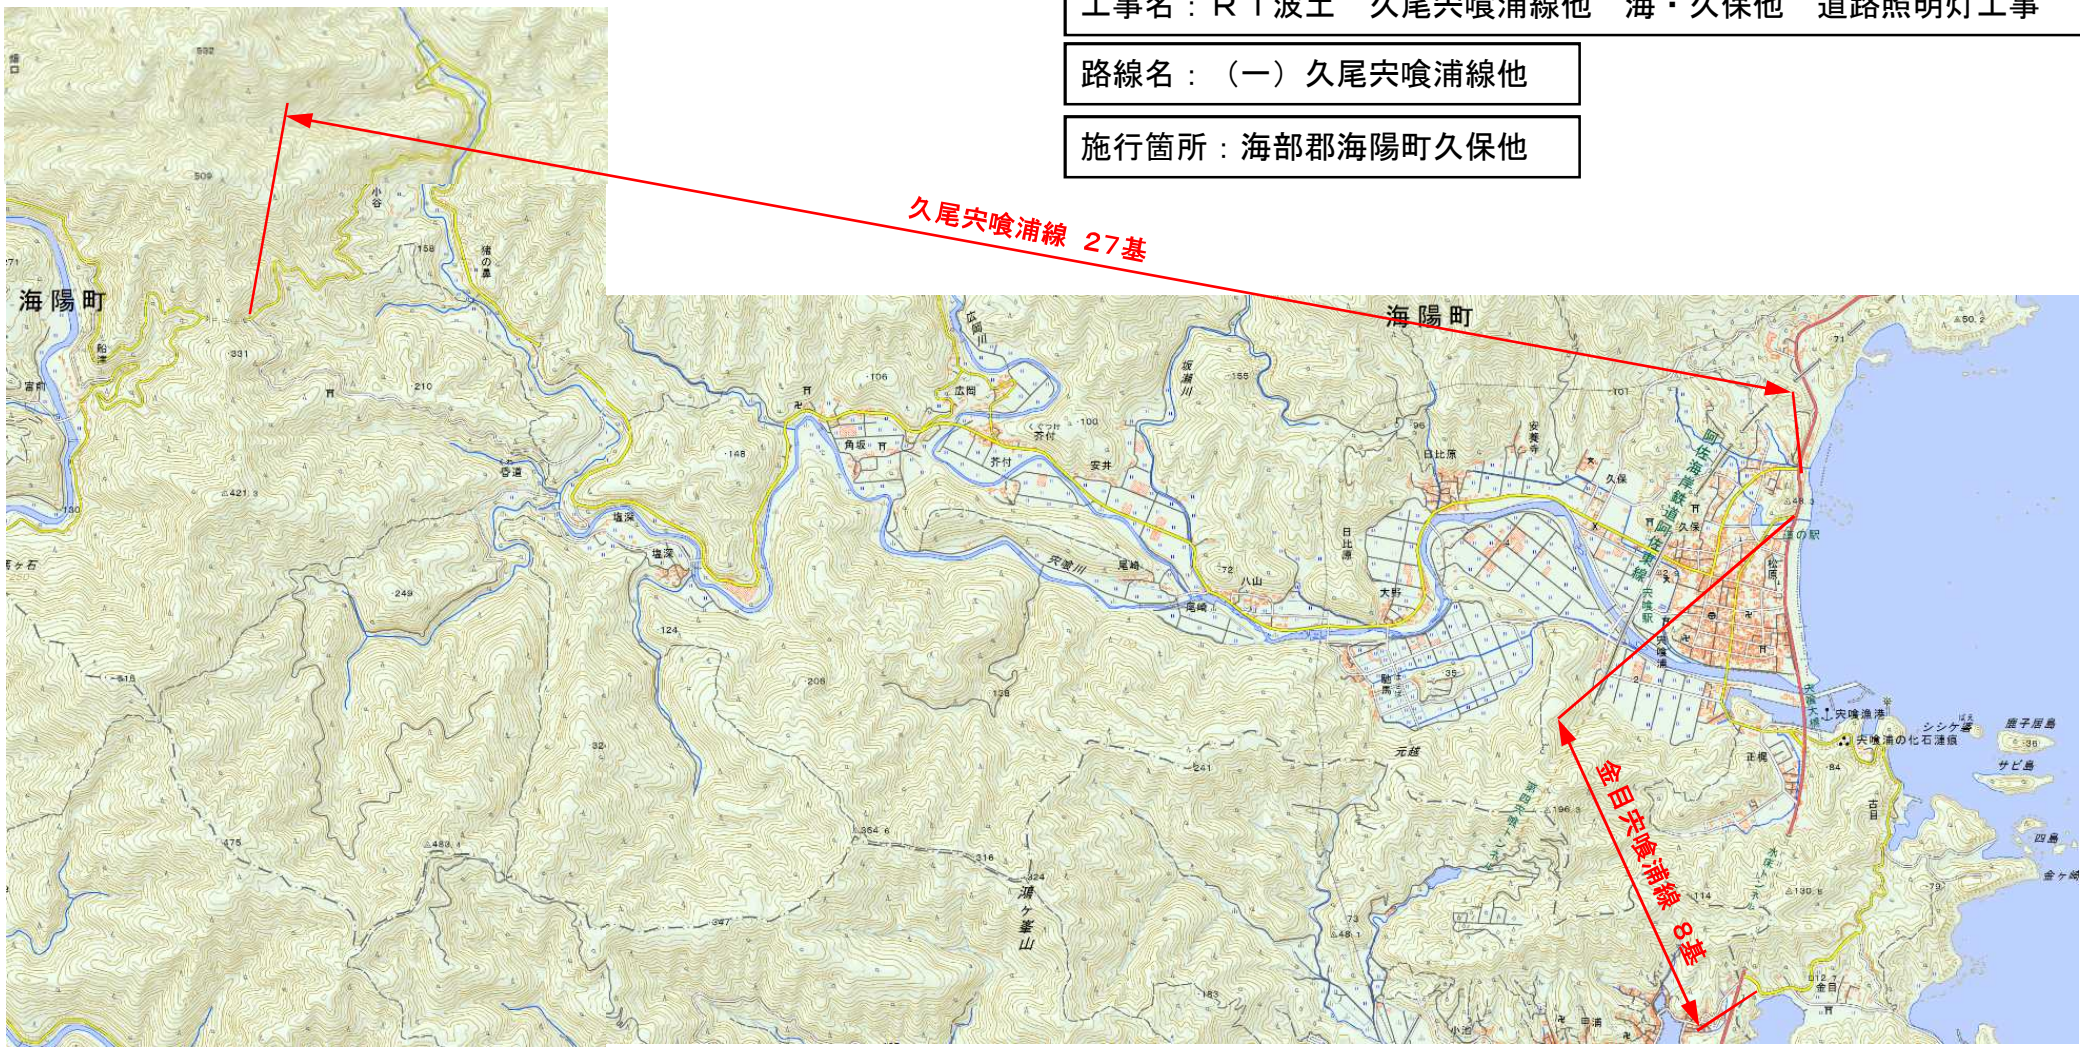

位置図 2

工事名：R1 波土 久尾 穴喰浦線他 海・久保他 道路照明灯工事

路線名：(一) 久尾 穴喰浦線他

施行箇所：海部郡海陽町久保他

この地図は、国土地理院長の承認を得て、同院発行の電子地形図25000を複製したものである。(承認番号 令元情複、第217号)
この地図を複製して使用する場合は、国土地理院の長の承認を得る必要があります。